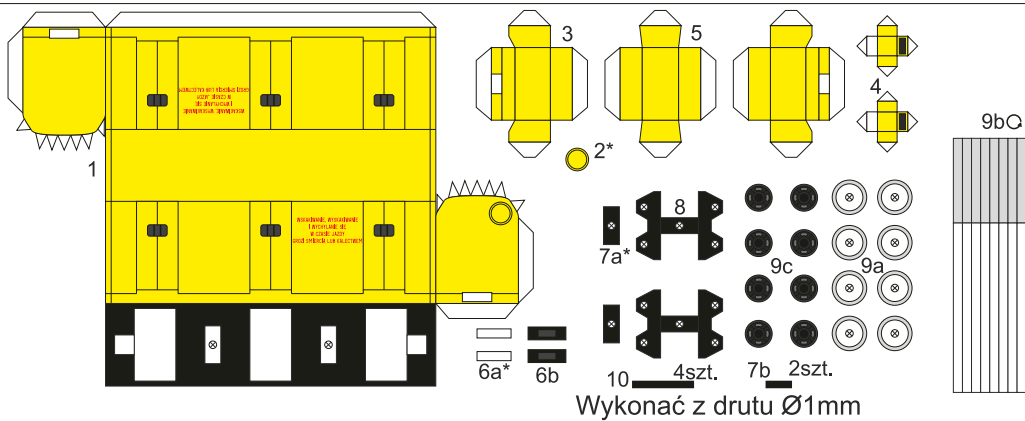

Dołowe wozy do przewozu osób (na tory 450-550mm)

Dołowe wozy do przewozu osób (na tory 600-1050mm)