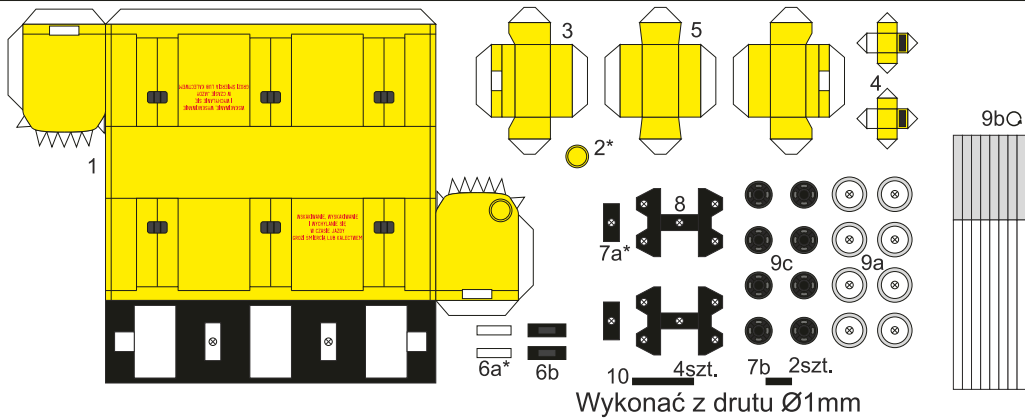

Dołowe wozy do przewozu osób (na tory 450-550mm)

Dołowe wozy do przewozu osób (na tory 600-1050mm)