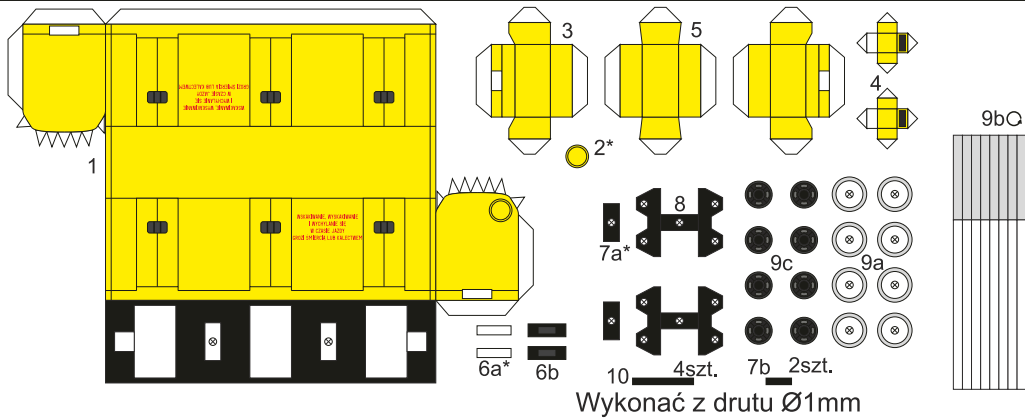

Dołowe wozy do przewozu osób (na tory 450-550mm)

Dołowe wozy do przewozu osób (na tory 600-1050mm)