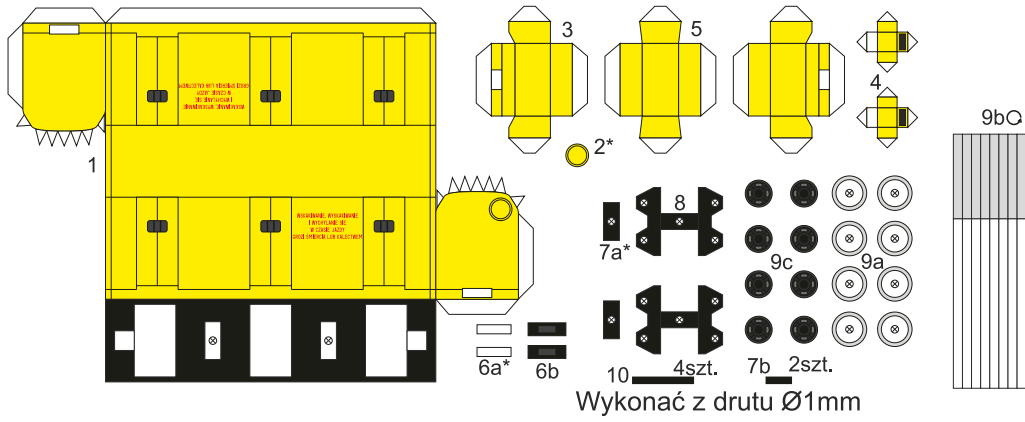

Dołowe wozy do przewozu osób (na tory 450-550mm)

Dołowe wozy do przewozu osób (na tory 600-1050mm)