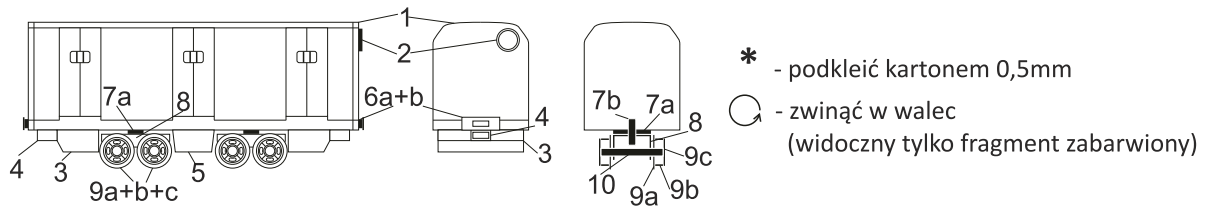

Dołowe wozy do przewozu osób (na tory 450-550mm)

Dołowe wozy do przewozu osób (na tory 600-1050mm)