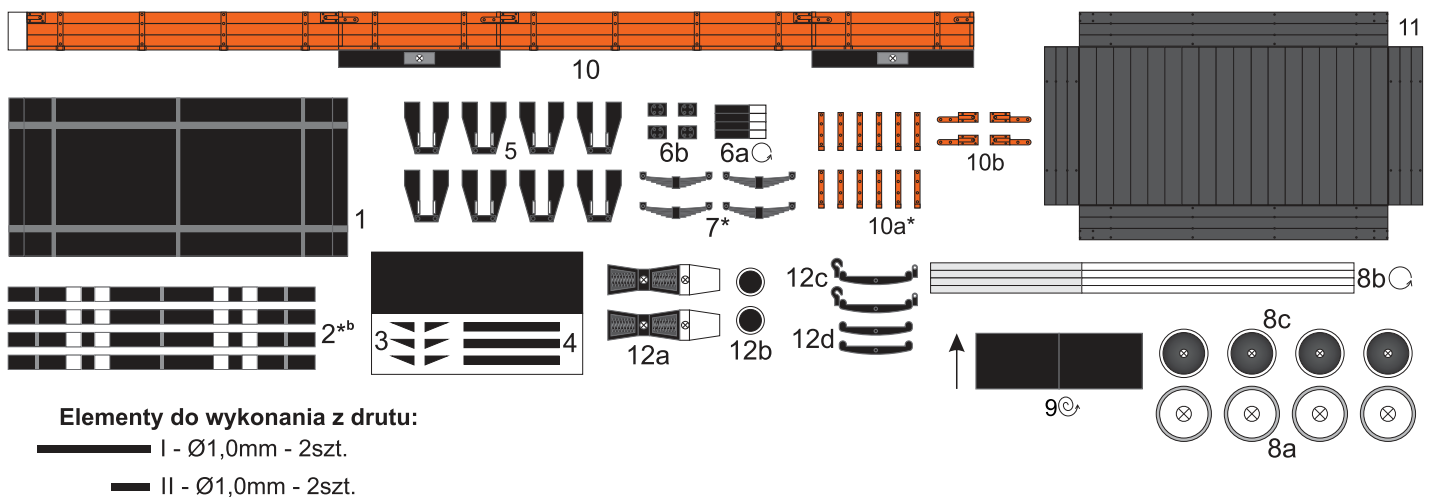

Wózek motorowy Wmc001

(pierwotna wersja)

(koleje 750mm, wielkość H0e)

Doczepa

Instrukcja

Doczepa

Przekrój A-A
(skala 1,5:1)

Objaśnienia

- *^b - podkleić brystolem
- * - podkleić kartonem 0,5mm
- ⊖ - zwinąć w walec (widoczny tylko fragment zabarwiony)
- ⊙ - zwinąć ciasno
- - kierunek zwijania
- 18 - część po wewnętrznej stronie
- przy budowie modelu z wnętrzem te „języki” najlepiej odciąć