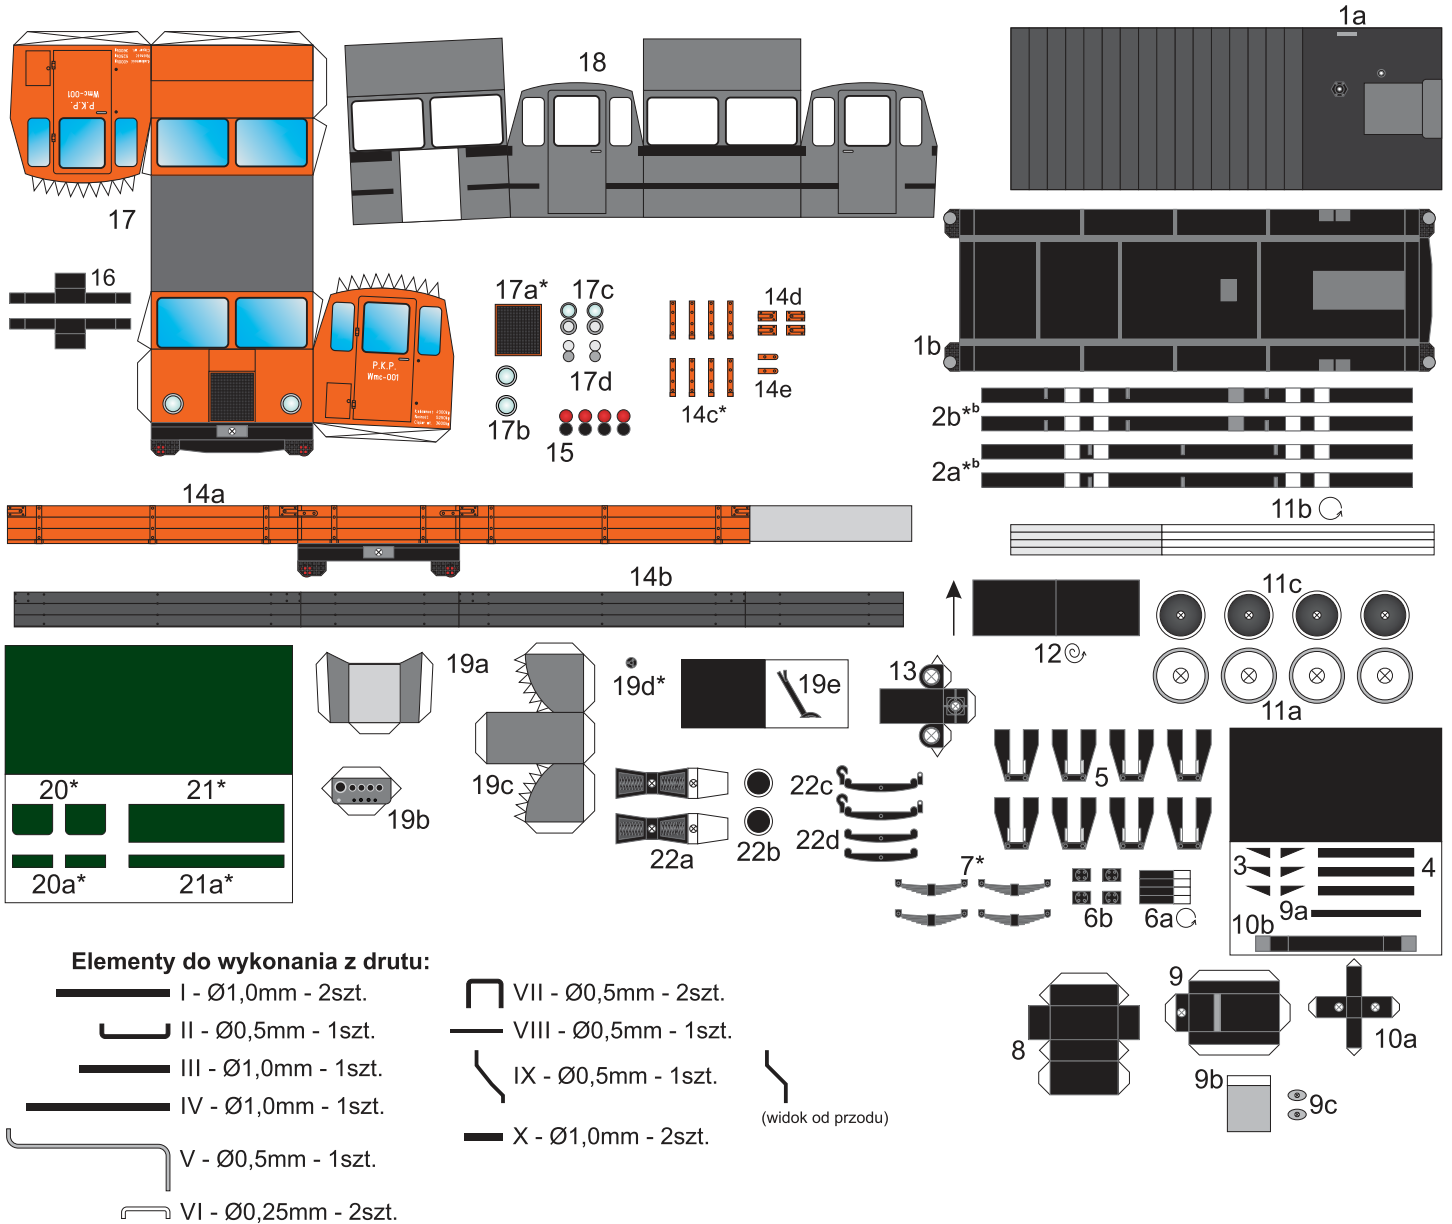

Wózek motorowy Wmc001

(pierwotna wersja)

(koleje 750mm, wielkość H0e)

Doczepa

Instrukcja

Doczepa

Przekrój A-A
(skala 1,5:1)

Objaśnienia

- *^b - podkleić brystolem
- * - podkleić kartonem 0,5mm
- ⊖ - zwinąć w walec (widoczny tylko fragment zabarwiony)
- ⊙ - zwinąć ciasno
- - kierunek zwijania
- 18 - część po wewnętrznej stronie
- przy budowie modelu z wnętrzem te „języki” najlepiej odciąć