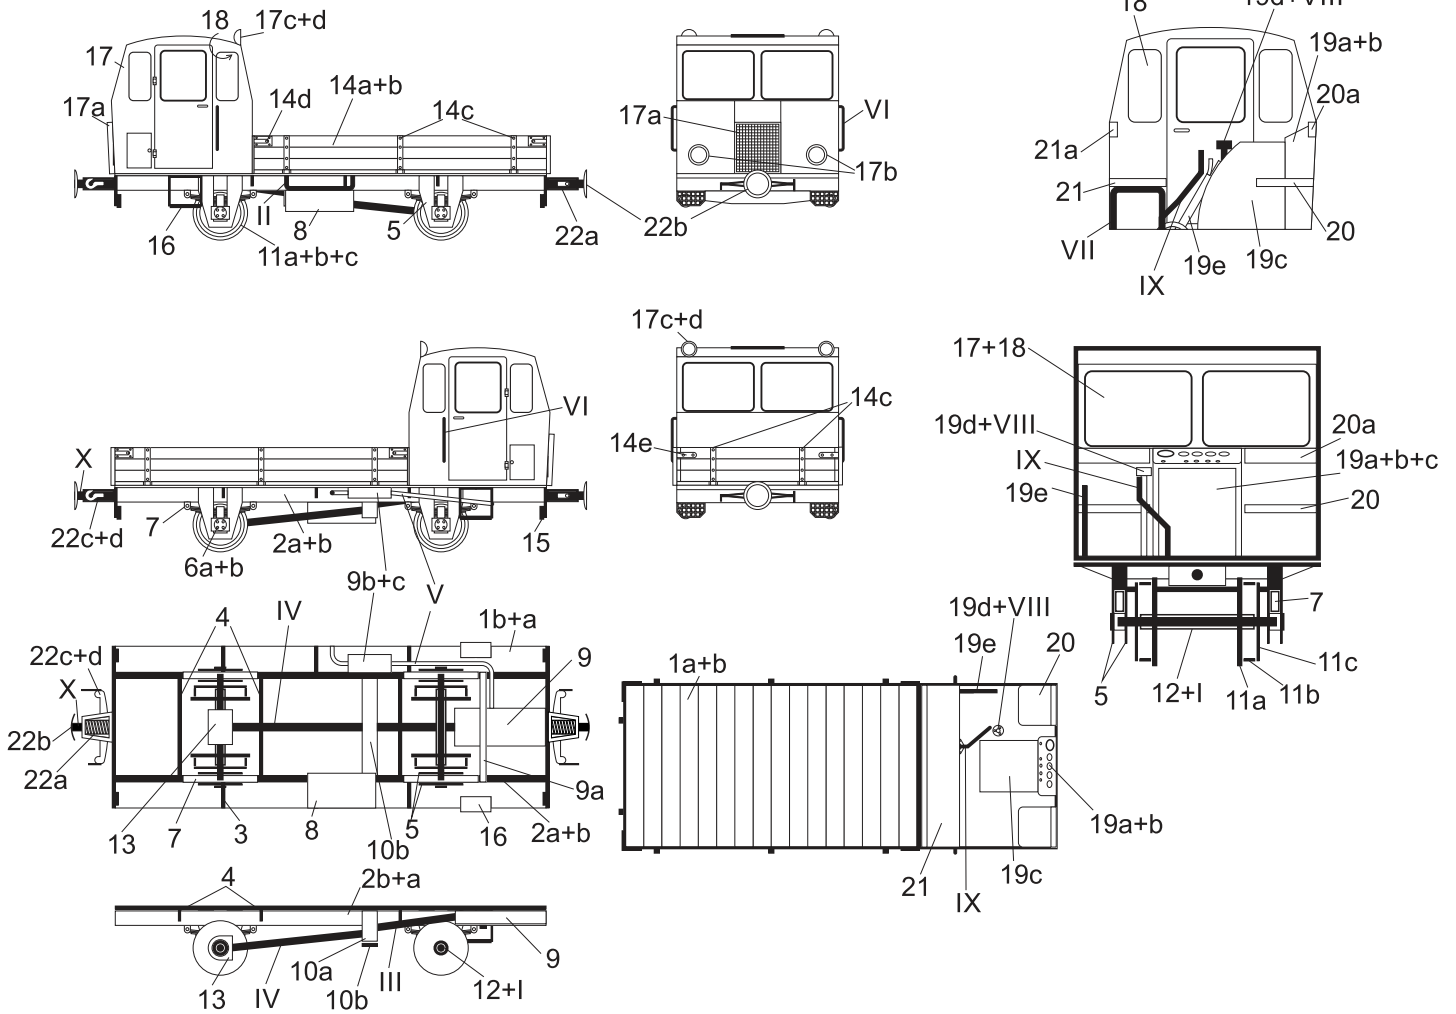

Wózek motorowy Wmc001

(pierwotna wersja)

(koleje 750mm, wielkość H0e)

Doczepa

Instrukcja

Doczepa

Przekrój A-A
(skala 1,5:1)

Objaśnienia

- *^b - podkleić brystolem
- * - podkleić kartonem 0,5mm
- ⊖ - zwinąć w walec (widoczny tylko fragment zabarwiony)
- ⊙ - zwinąć ciasno
- - kierunek zwijania
- 18 - część po wewnętrznej stronie
- przy budowie modelu z wnętrzem te „języki” najlepiej odciąć