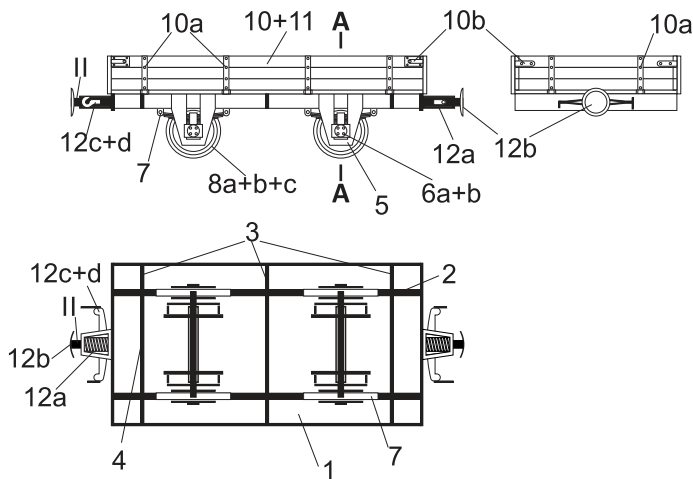

Wózek motorowy Wmc001

(pierwotna wersja)

(koleje 750mm, wielkość H0e)

Doczepa

Instrukcja

Doczepa

Przekrój A-A
(skala 1,5:1)

Objaśnienia

- *^b - podkleić brystolem
- * - podkleić kartonem 0,5mm
- ⊖ - zwinąć w walec (widoczny tylko fragment zabarwiony)
- ⊙ - zwinąć ciasno
- - kierunek zwijania
- 18 - część po wewnętrznej stronie
- przy budowie modelu z wnętrzem te „języki” najlepiej odciąć