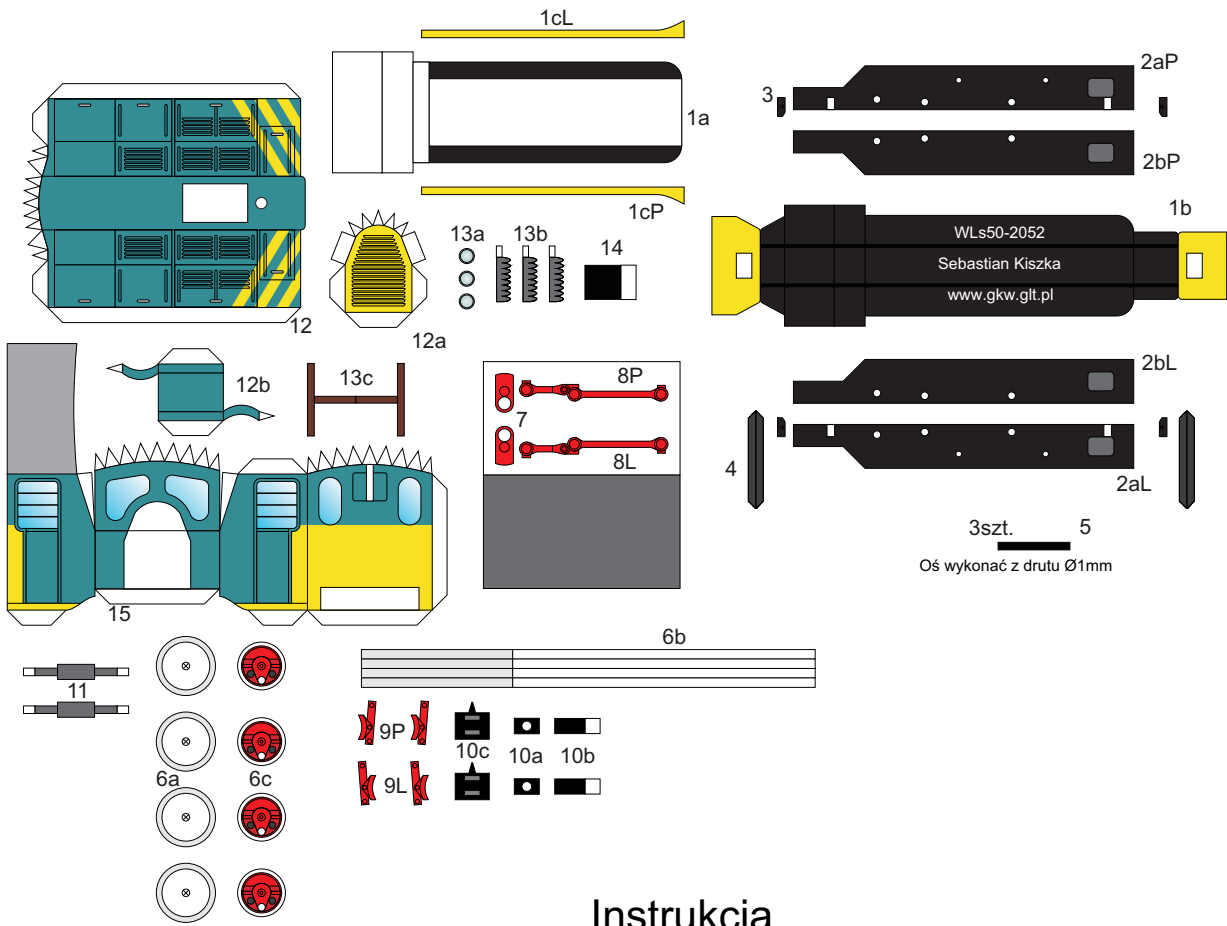

WLS50-2052 cegielnia "Igloobud" w Dębicy

Instrukcja

WLS50-2068 cegielnia "Igloobud" w Dębicy

Instrukcja

Lewa strona

Podwozie