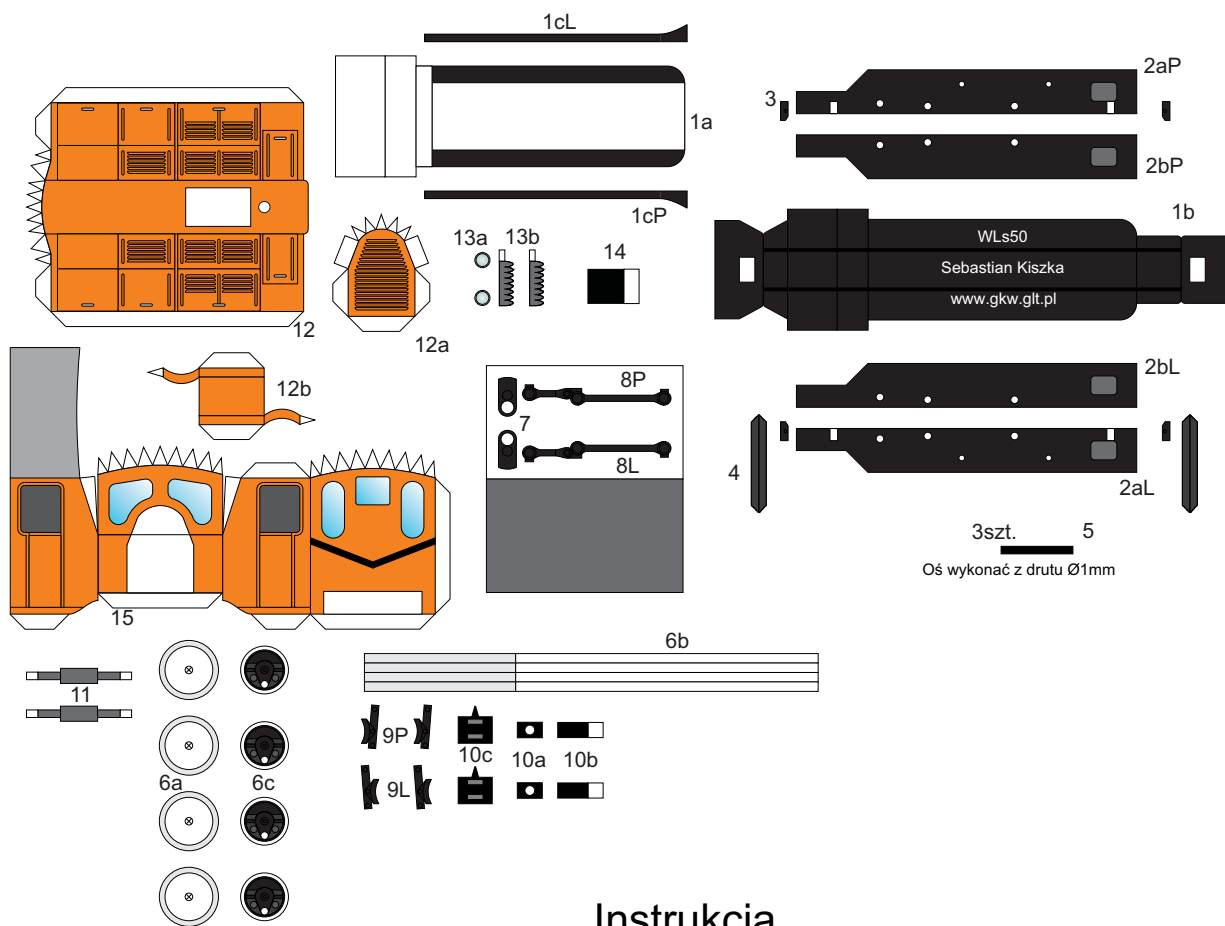

WLS50 KWK "Bobrek"

Instrukcja