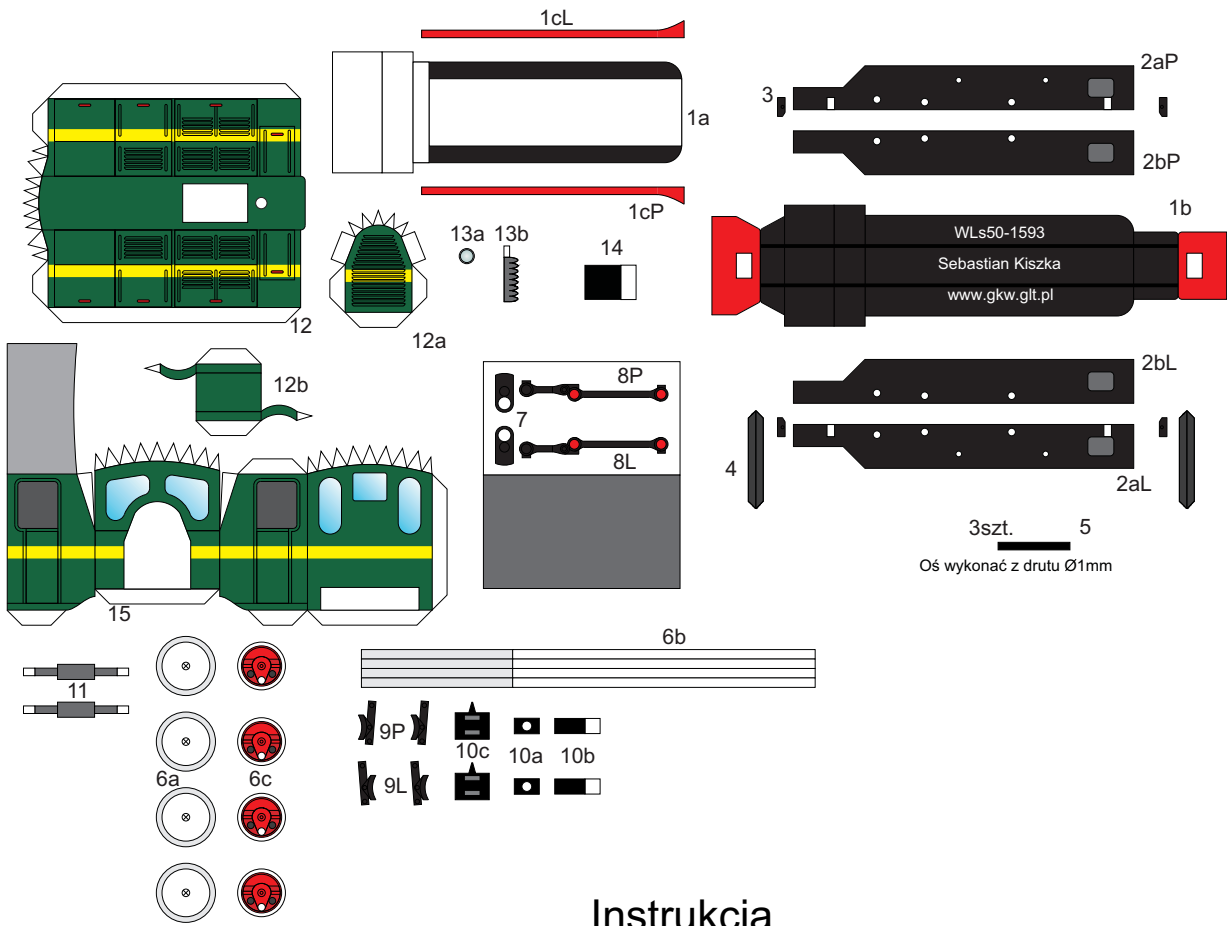

WLS50-1593 cegielnia "Podzamcze"

Instrukcja