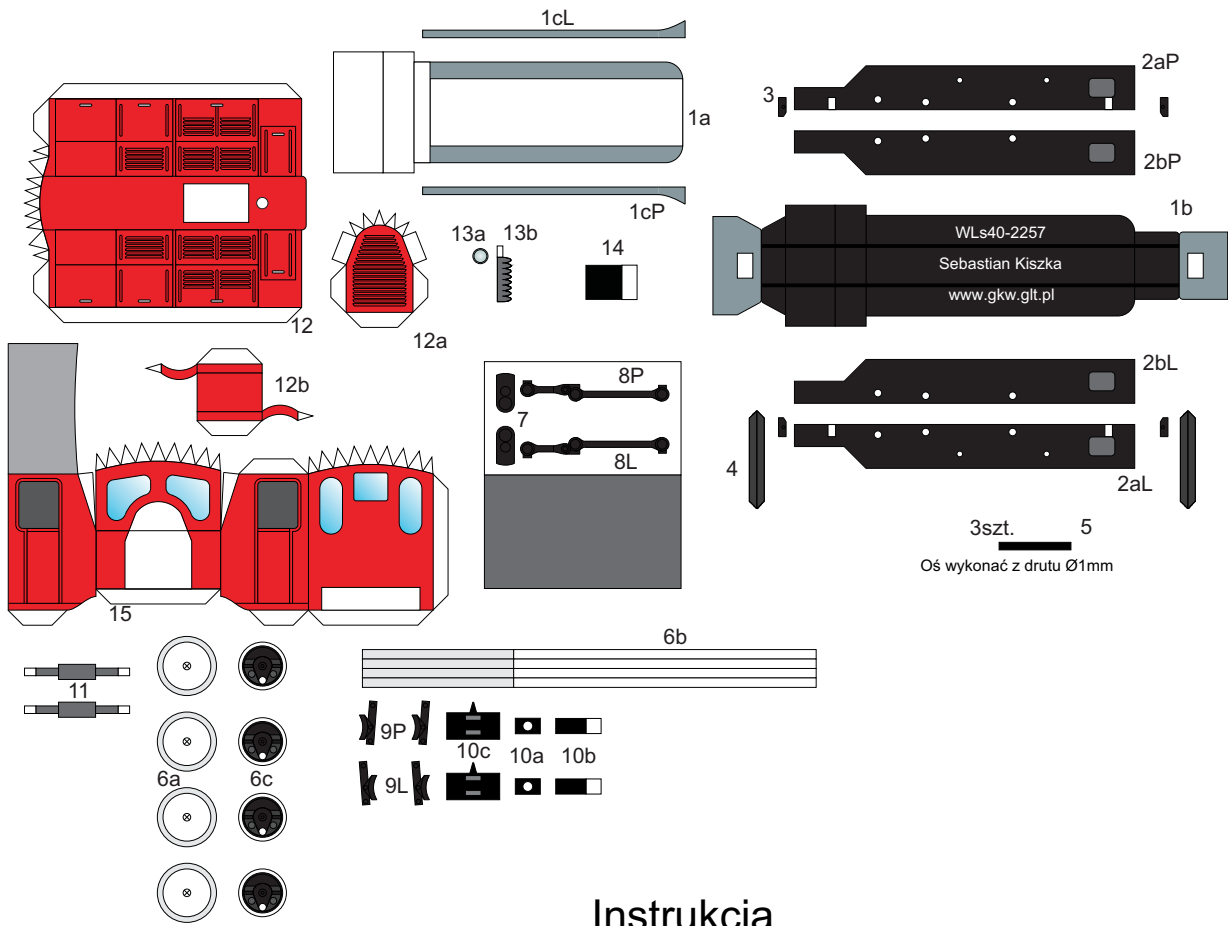

WLS40-2257 cegielnia Bielowice