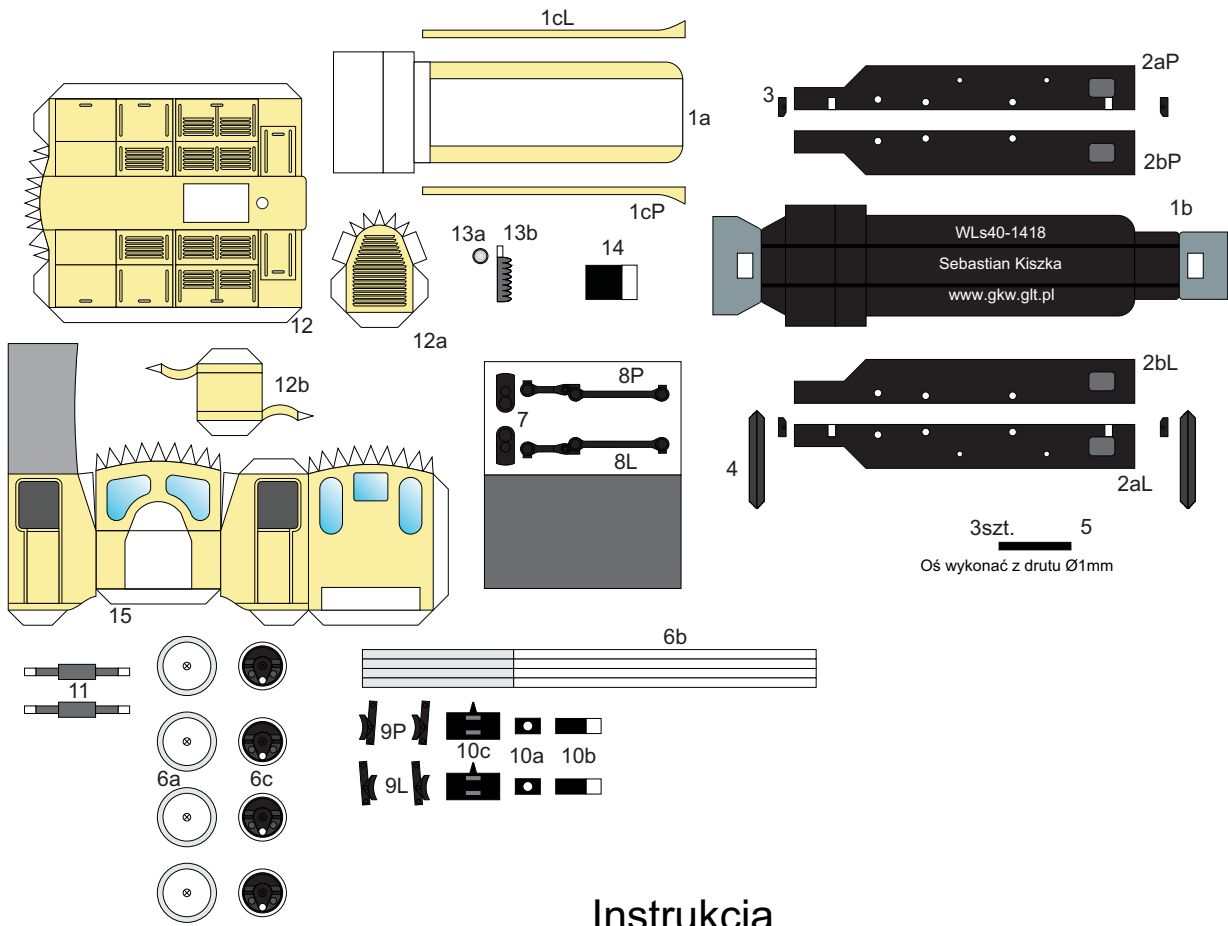

# WLS40-1418 cegielnia Bielowice