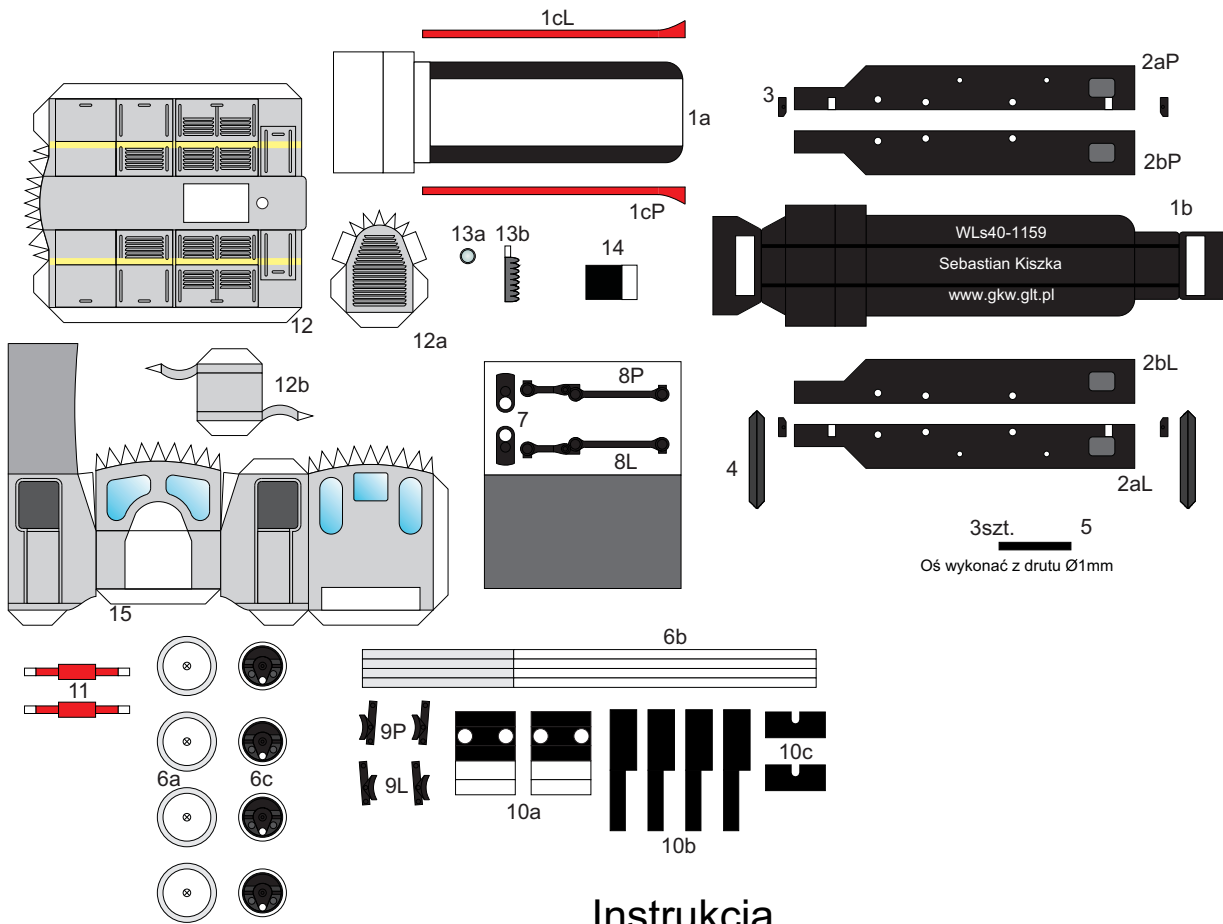

WLS40-1159 Fabryka tekstury w Tarnówce