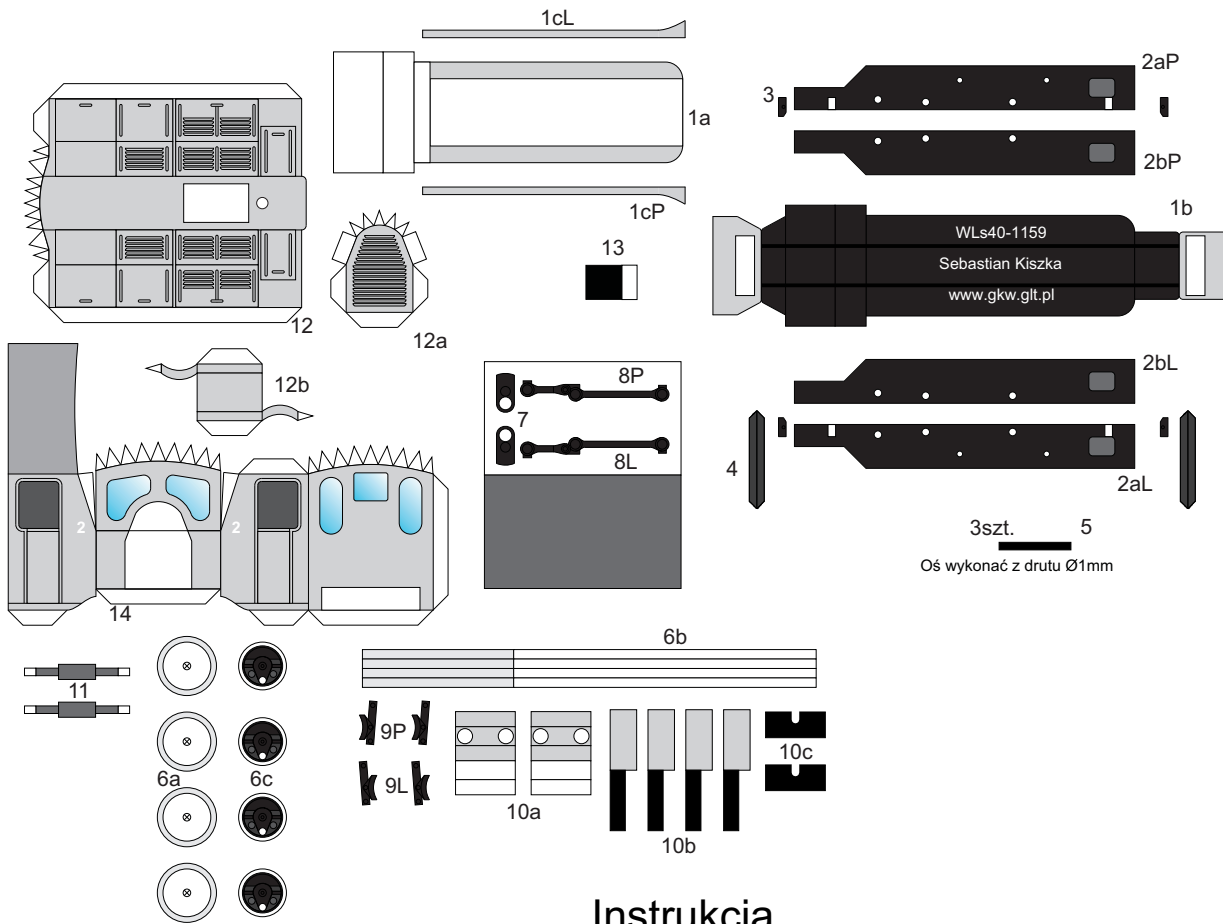

WLS40-1159

Fabryka tekstury w Tarnówce