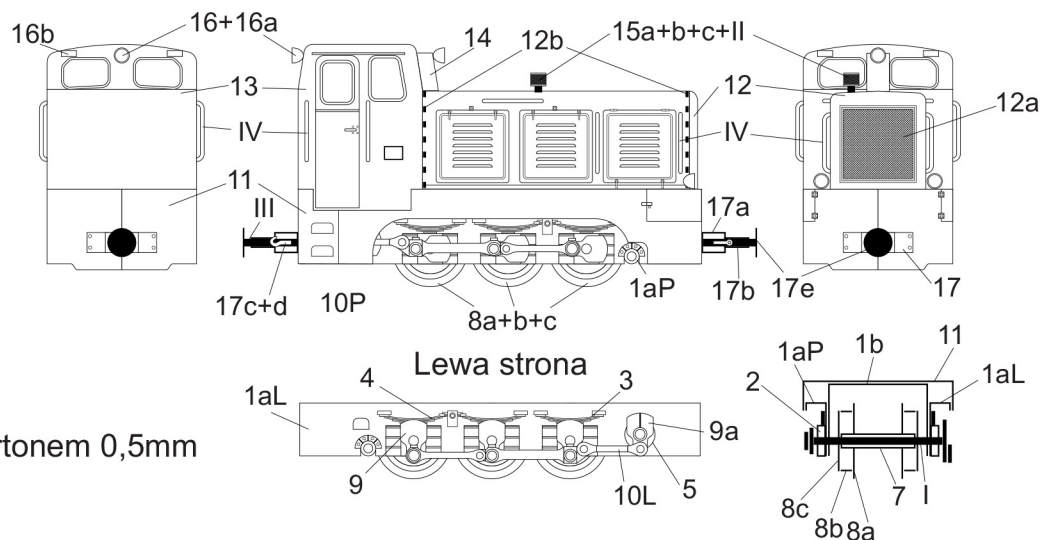

NG Diesel loco V10C (Wigierska Kolej Wąskotorowa)

(Repainted 2016 : Cutandpaste)

Wire parts templates

- I - Ø1mm - 4 pieces
- II - Ø1mm - 1 piece
- III - Ø1mm - 2 pieces
- IV - Ø0,5mm - 10 pieces

Hof
6,5mm track
(600mm
prot.)

*-Podkleić kartonem 0,5mm