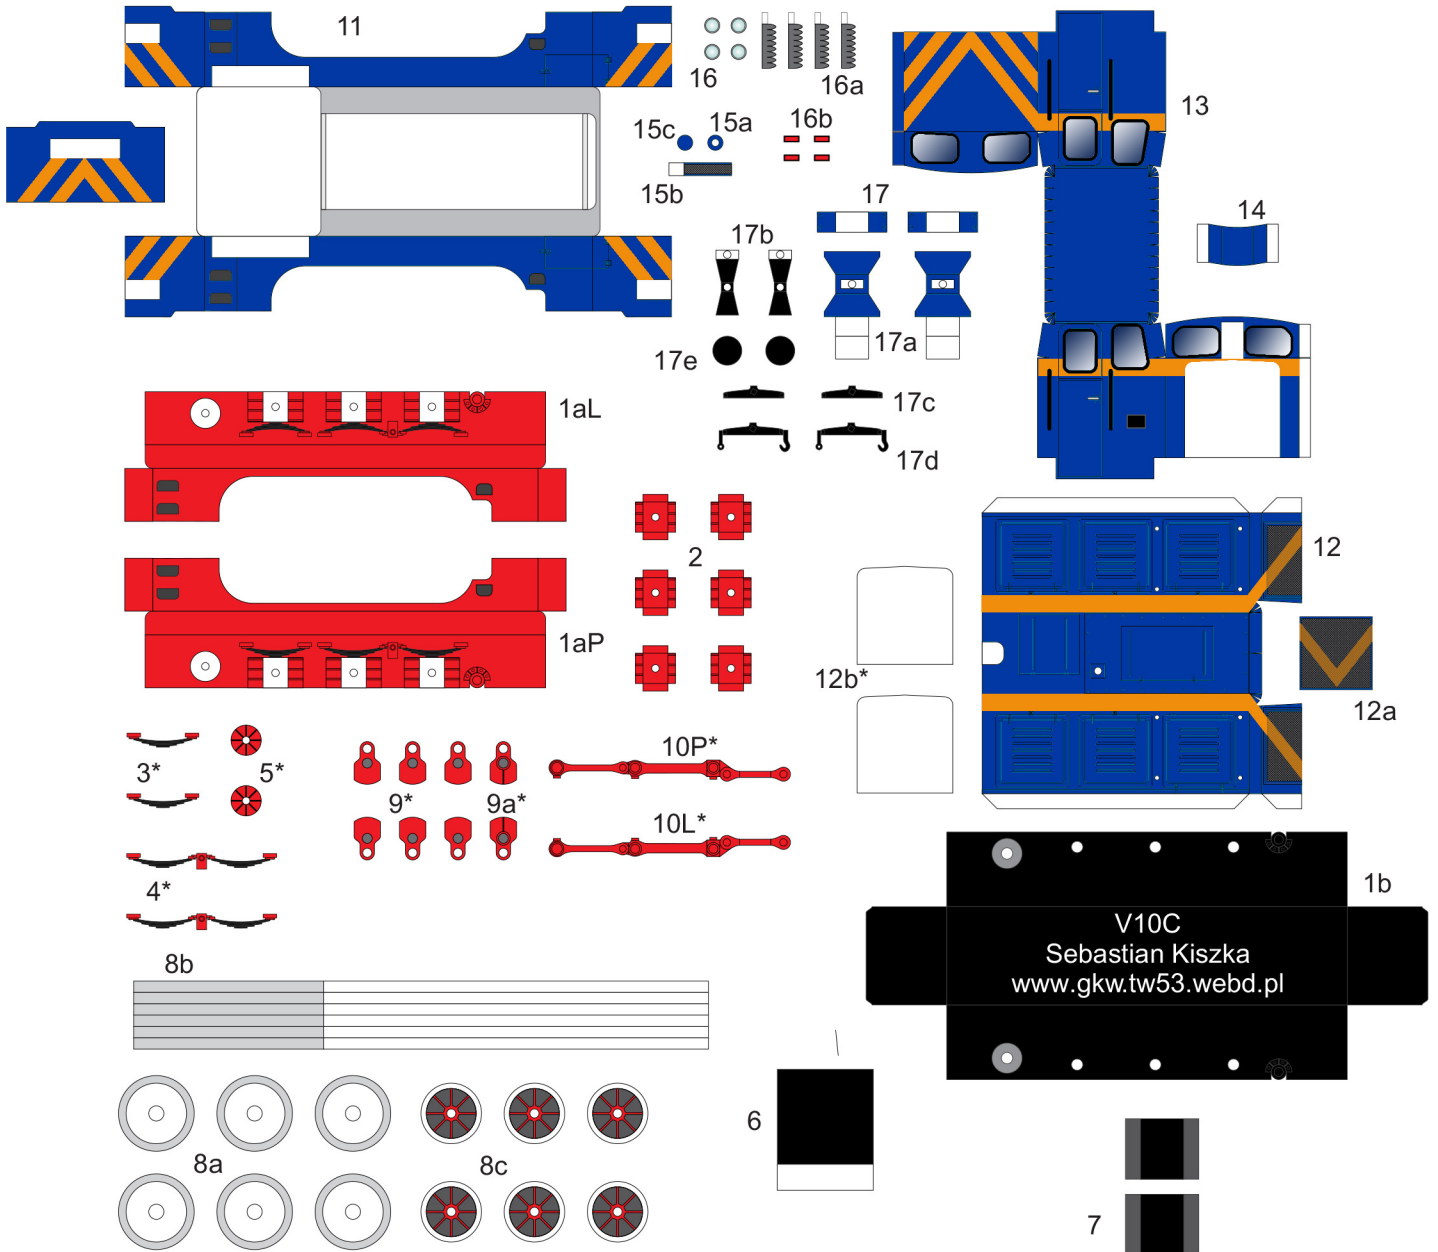

NG Diesel loco V10C (Wigierska Kolej Wąskotorowa)

(Repainted 2016 : Cutandpaste)

Wire parts templates

- I - Ø1mm - 4 pieces
- II - Ø1mm - 1 piece
- III - Ø1mm - 2 pieces
- IV - Ø0,5mm - 10 pieces

Hof
6,5mm track
(600mm
prot.)

*-Podkleić kartonem 0,5mm