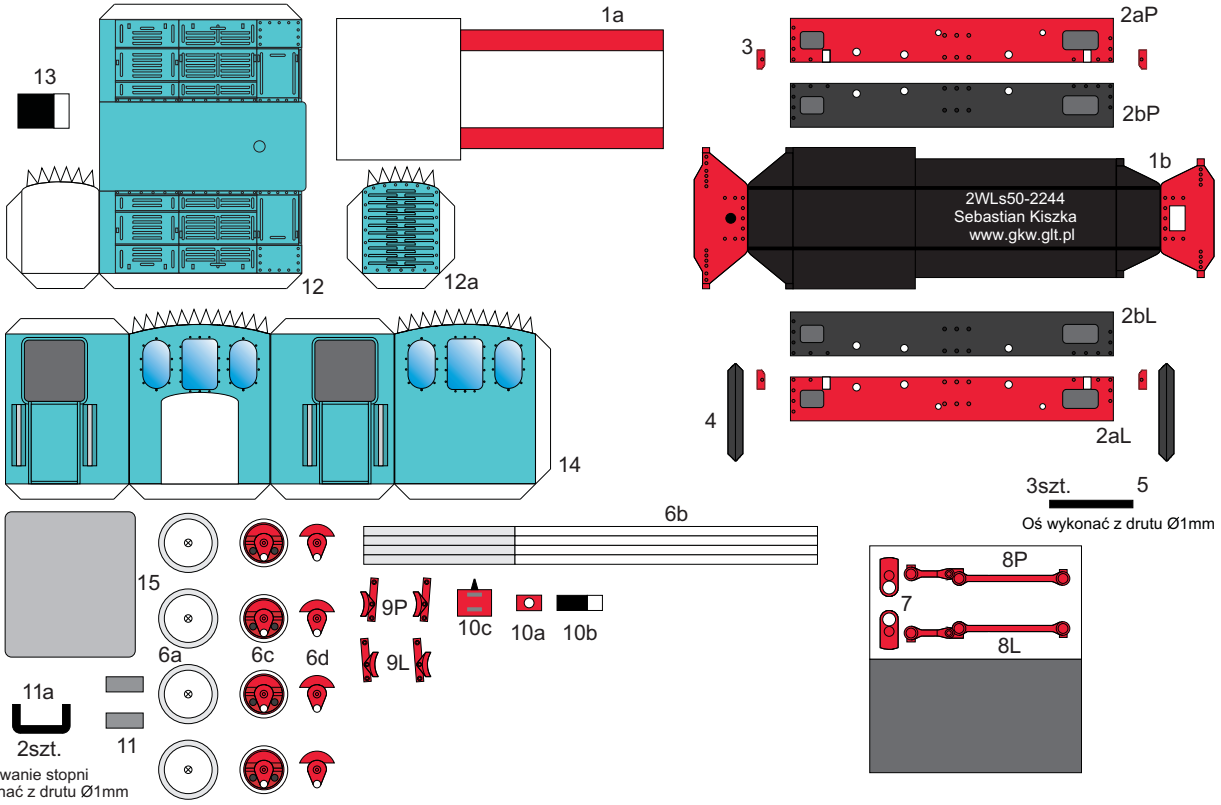

2WLS50-2244

Zakład Wyrobów Wapienno-Piaskowych w Starym Kurowie

Instrukcja

Podwozie