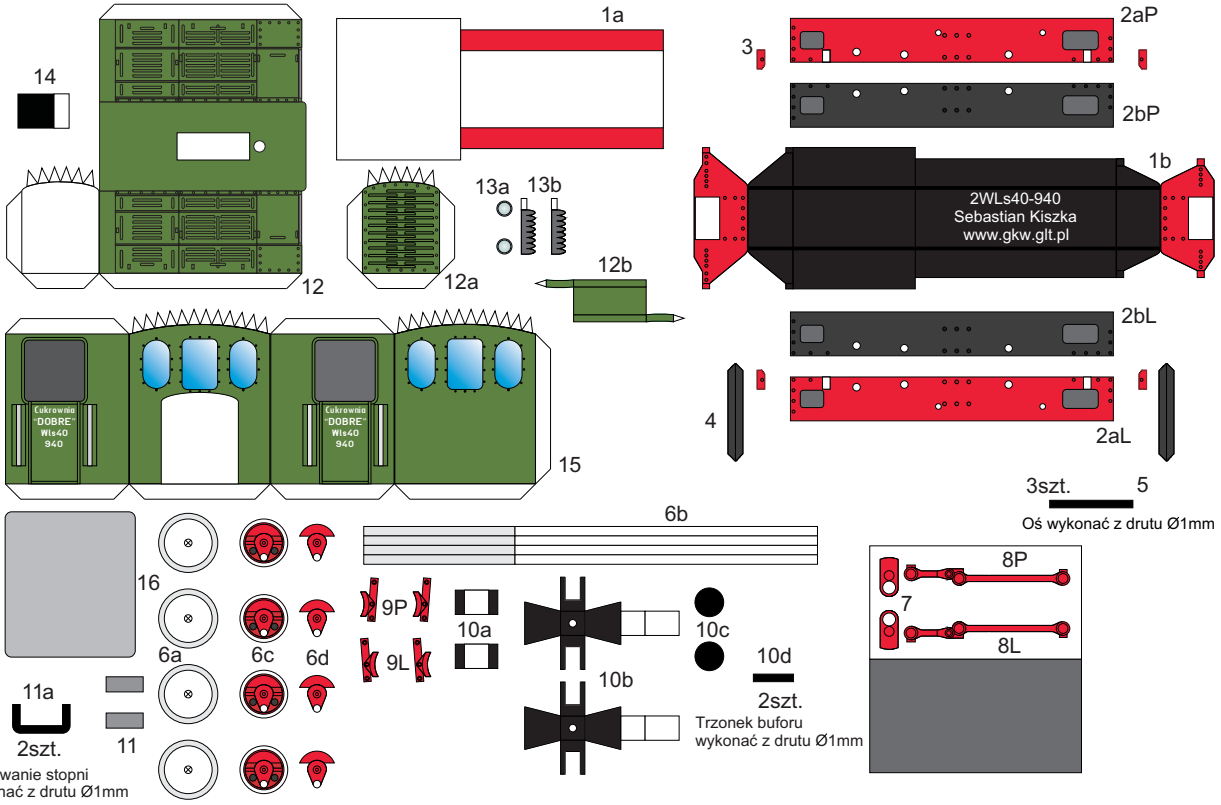

2WLS40-940 Cukrownia "Dobre"

Instrukcja

Podwozie

Lewa strona

2WLs40-940 Kolej Wąskotorowa Rogów-Rawa-Biała

Instrukcja

Podwozie