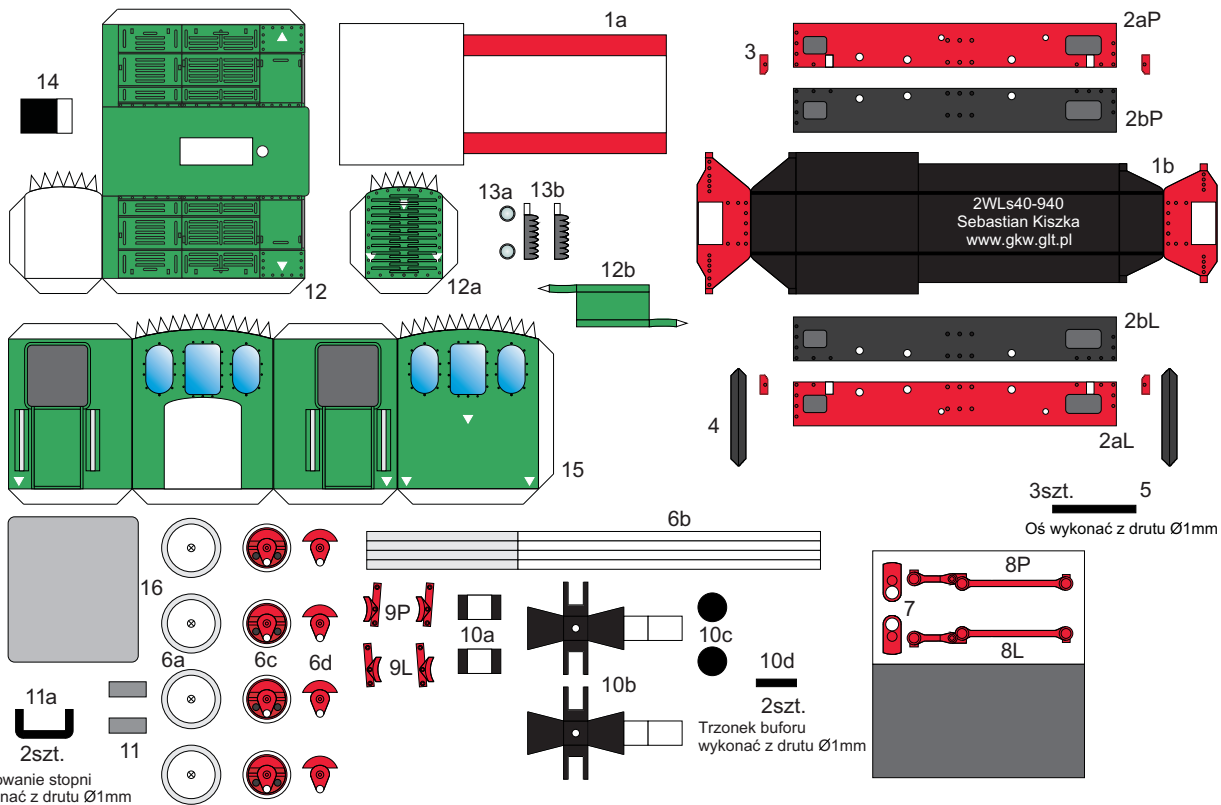

2WLS40-940 Cukrownia "Dobre"

Instrukcja

Podwozie

Lewa strona