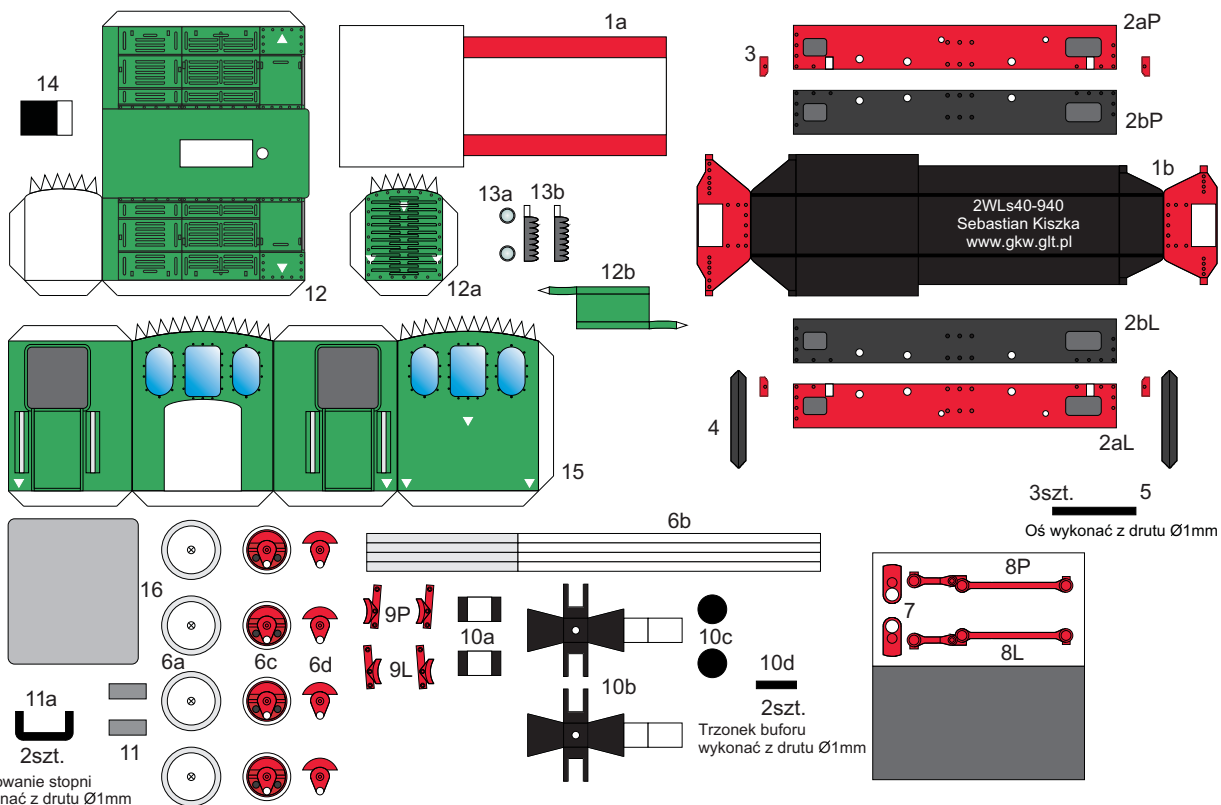

2WLS40-940 Cukrownia "Dobre"

Instrukcja

Podwozie

Lewa strona

2WLs40-940 Kolej Wąskotorowa Rogów-Rawa-Biała

Instrukcja

Podwozie